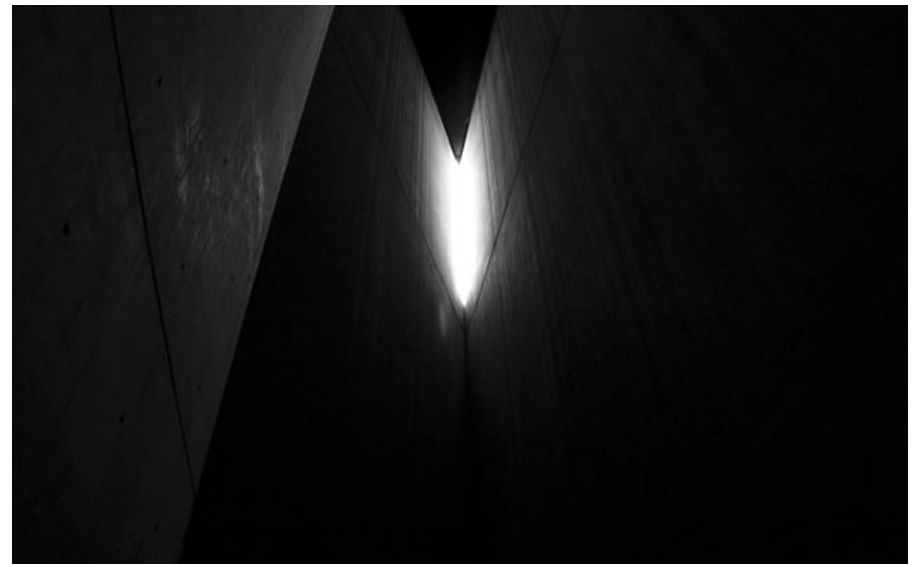

Yahudi Soykırımı Müzesi Studio LIBESKIND

Berlin / Almanya - 1999