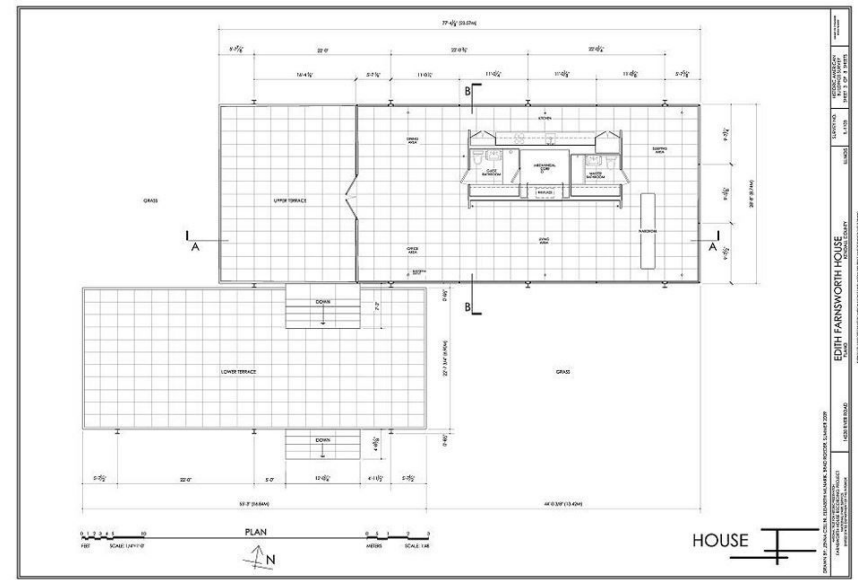

Earnsworth Evi Ludwig Mies Van der ROHE

Illinois / ABD - 1945 - 51