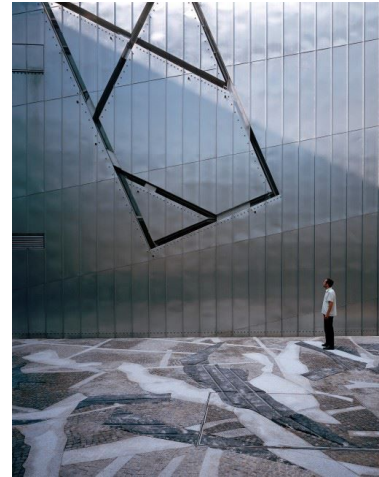

Yahudi Soykırımı Müzesi Studio LIBESKIND

Berlin / Almanya - 1999