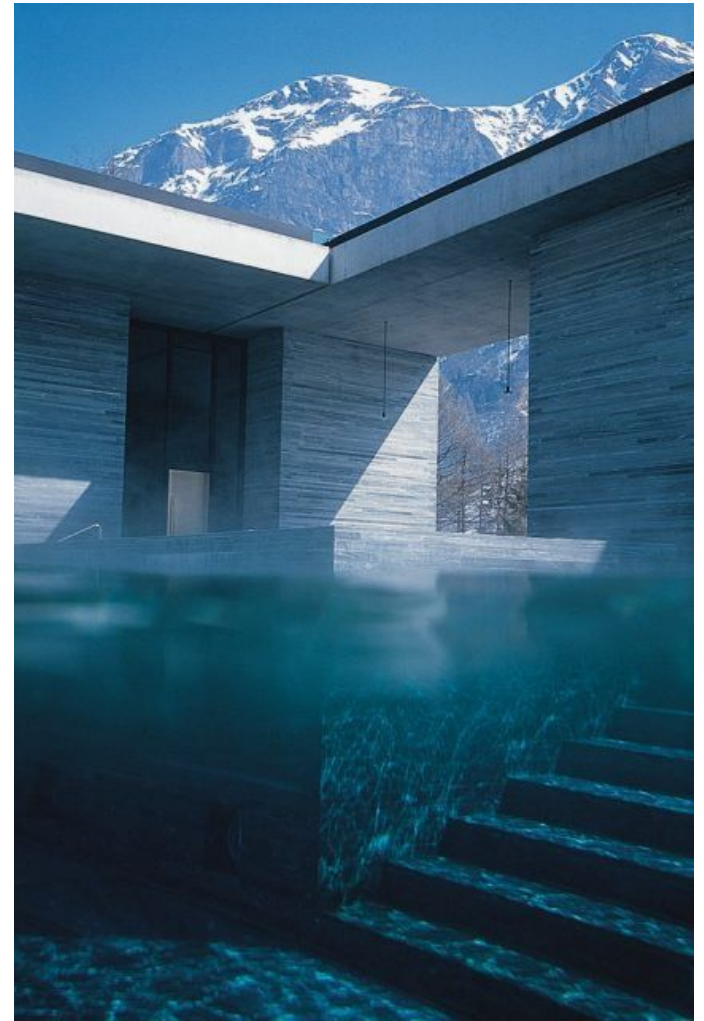

THERME VALS

Peter ZUMTHOR